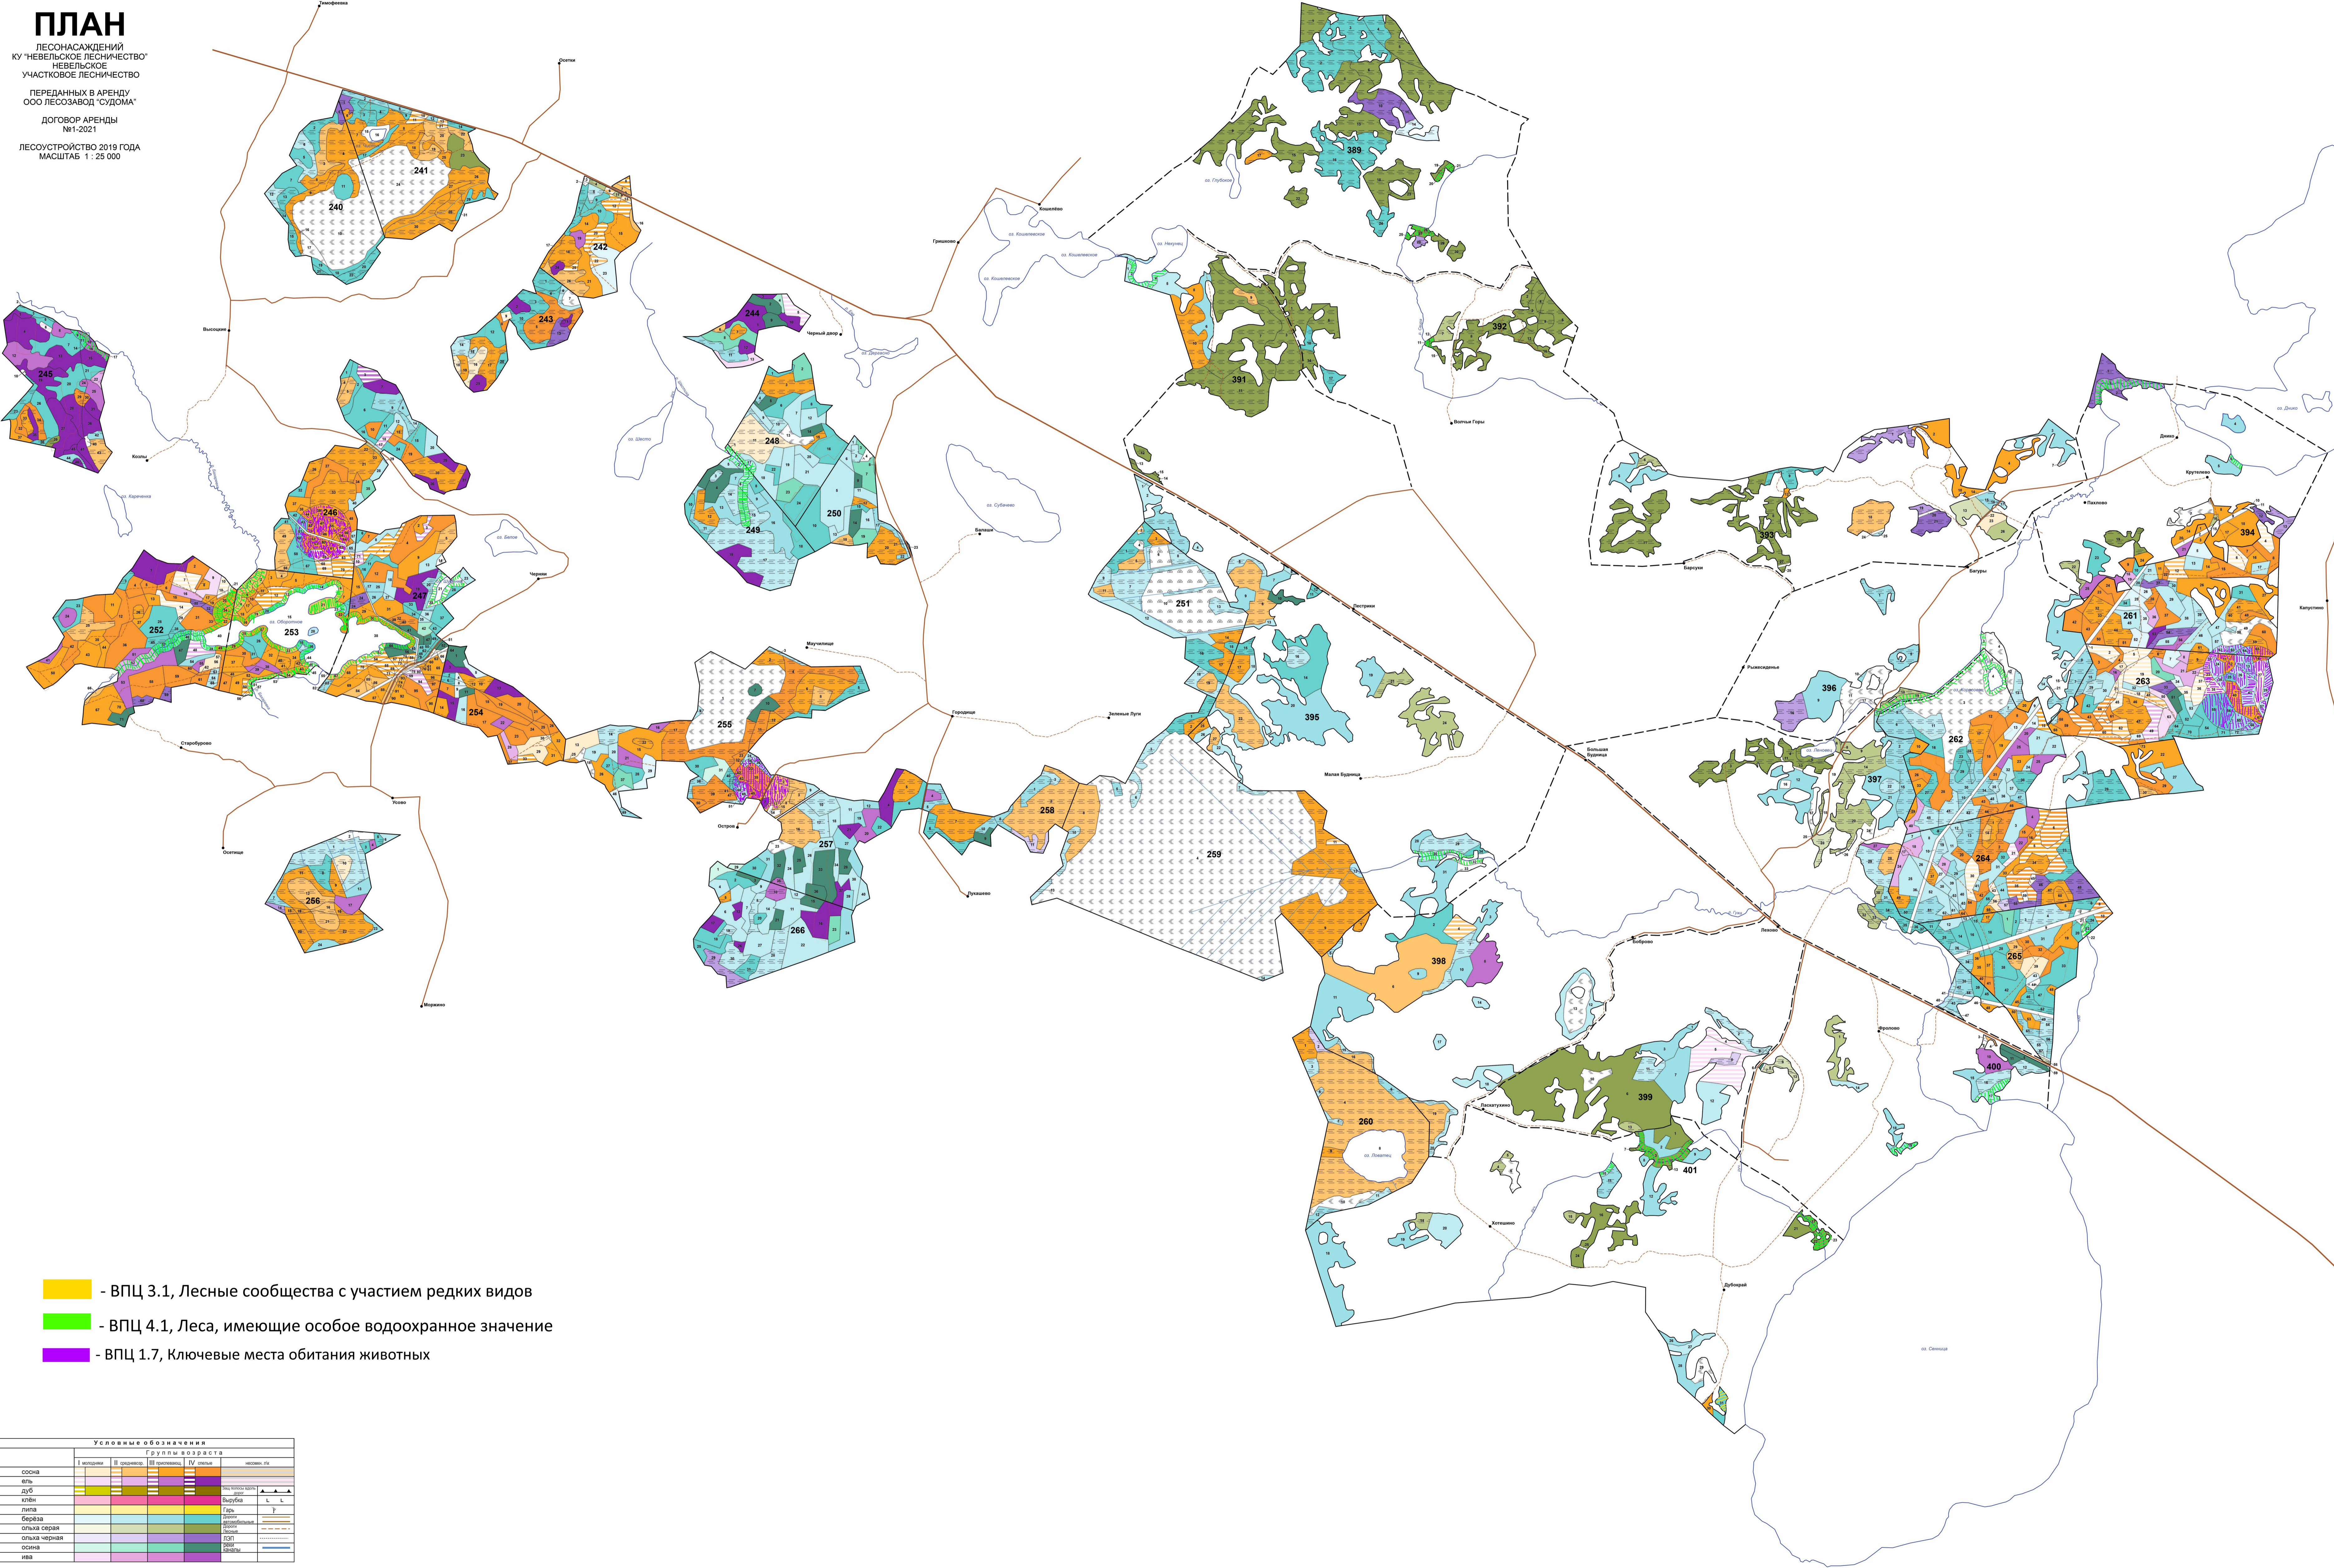

- - ВПЦ 4.1, Леса имеющие водоохранное значение
- - ВПЦ 1.7, Ключевые места обитания животных

	Группы возраста				невозм. лн
	I молодой	II средневозр.	III прорежь	IV старья	
сосна					
ель					
дуб					Мелк. полосу, выруб. дорож.
клен					Вырубка L L
липа					Гарь
береза					Гарь, выруб.-болотн.
ольха серая					Гарь, болотн.
ольха черная					ЛЭП
осина					режт. башлы
ива					

- ВПЦ 4.1, Леса, имеющие особое водоохранное значение  
 - ВПЦ 1.7, Ключевые места обитания животных

**ПЛАН**  
 ЛЕСОНАСАЖДЕНИЙ  
 КУ "НЕВЕЛЬСКОЕ ЛЕСНИЧЕСТВО"  
 НЕВЕЛЬСКОЕ  
 УЧАСТКОВОЕ ЛЕСНИЧЕСТВО  
 ПЕРЕДАННЫХ В АРЕНДУ  
 ООО ЛЕСОЗАВОД "СУДОМА"  
 ДОГОВОР АРЕНДЫ  
 №1-2021  
 ЛЕСОУСТРОЙСТВО 2019 ГОДА  
 МАСШТАБ 1 : 25 000

Символ	Обозначение
[Symbol]	Зем. полоса вдоль дорог
[Symbol]	Вырубка
[Symbol]	Гарь
[Symbol]	Дороги автомобильные
[Symbol]	Дороги Лесные
[Symbol]	ЛЭП
[Symbol]	Каналы