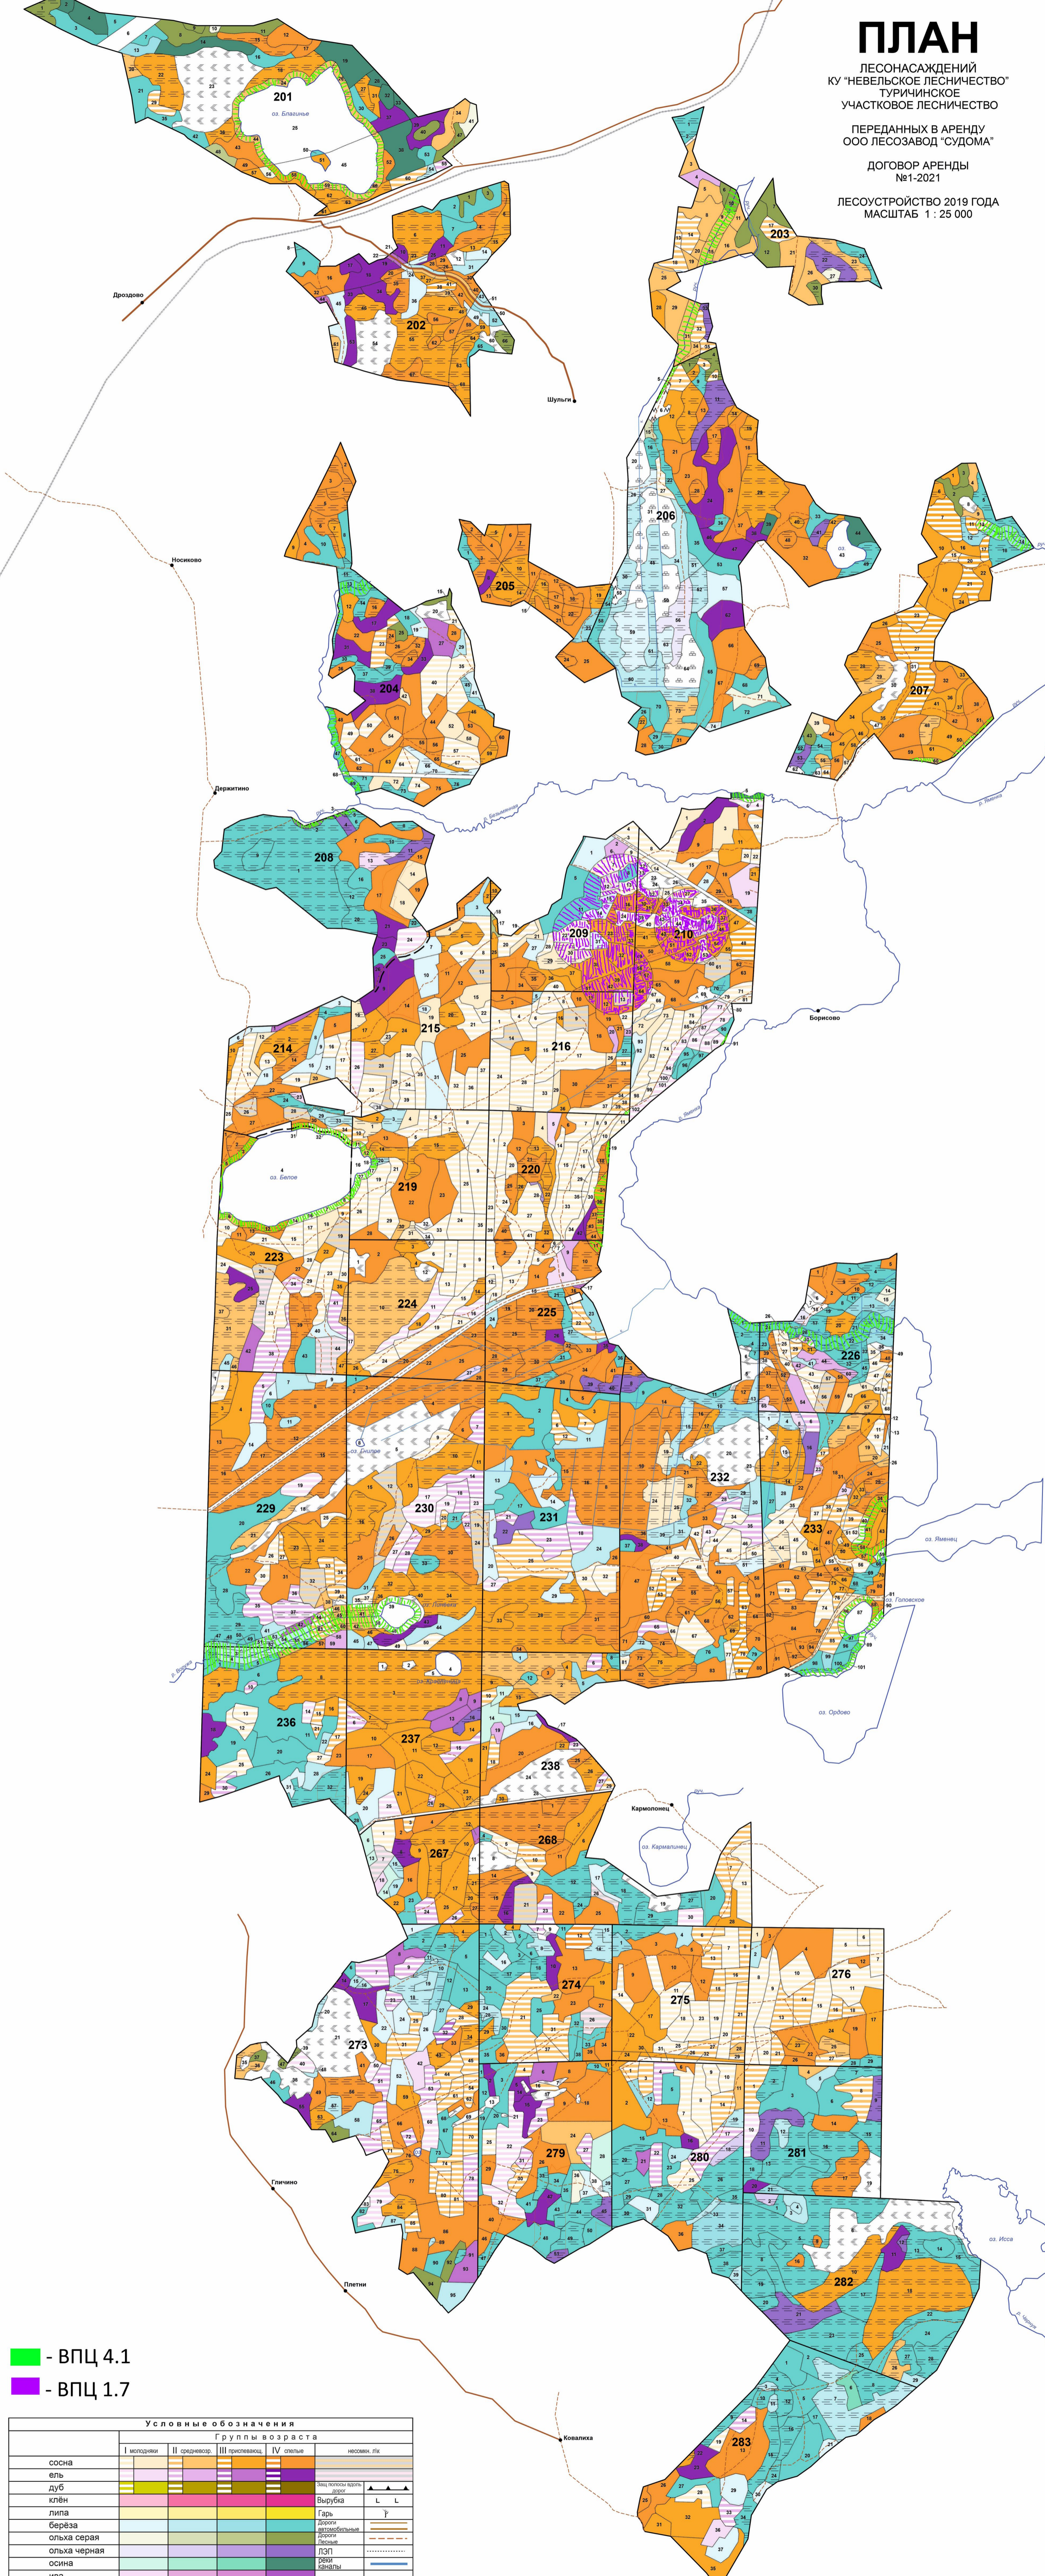

ПЛАН

ЛЕСОНАСАЖДЕНИЙ
КУ "НЕВЕЛЬСКОЕ ЛЕСНИЧЕСТВО"
ТУРИЧИНСКОЕ
УЧАСТКОВОЕ ЛЕСНИЧЕСТВО

ПЕРЕДАНЫХ В АРЕНДУ
ООО ЛЕСОЗАВОД "СУДОМА"

ДОГОВОР АРЕНДЫ
№1-2021

ЛЕСОУСТРОЙСТВО 2019 ГОДА
МАСШТАБ 1 : 25 000

■ - ВПЦ 4.1
■ - ВПЦ 1.7

Условные обозначения				
	Группы возраста			
	I молодичья	II средневозр.	III прироста	IV спелые
сосна	[Pattern]	[Pattern]	[Pattern]	[Pattern]
ель	[Pattern]	[Pattern]	[Pattern]	[Pattern]
дуб	[Pattern]	[Pattern]	[Pattern]	[Pattern]
клен	[Pattern]	[Pattern]	[Pattern]	[Pattern]
липа	[Pattern]	[Pattern]	[Pattern]	[Pattern]
берёза	[Pattern]	[Pattern]	[Pattern]	[Pattern]
ольха серая	[Pattern]	[Pattern]	[Pattern]	[Pattern]
ольха черная	[Pattern]	[Pattern]	[Pattern]	[Pattern]
осина	[Pattern]	[Pattern]	[Pattern]	[Pattern]
ива	[Pattern]	[Pattern]	[Pattern]	[Pattern]

Символ	Обозначение
[Symbol]	Зем. полоса вдоль дорог
[Symbol]	Вырубка
[Symbol]	Гарь
[Symbol]	Дороги автомобильные
[Symbol]	Дороги Лесные
[Symbol]	ЛЭП
[Symbol]	Каналы