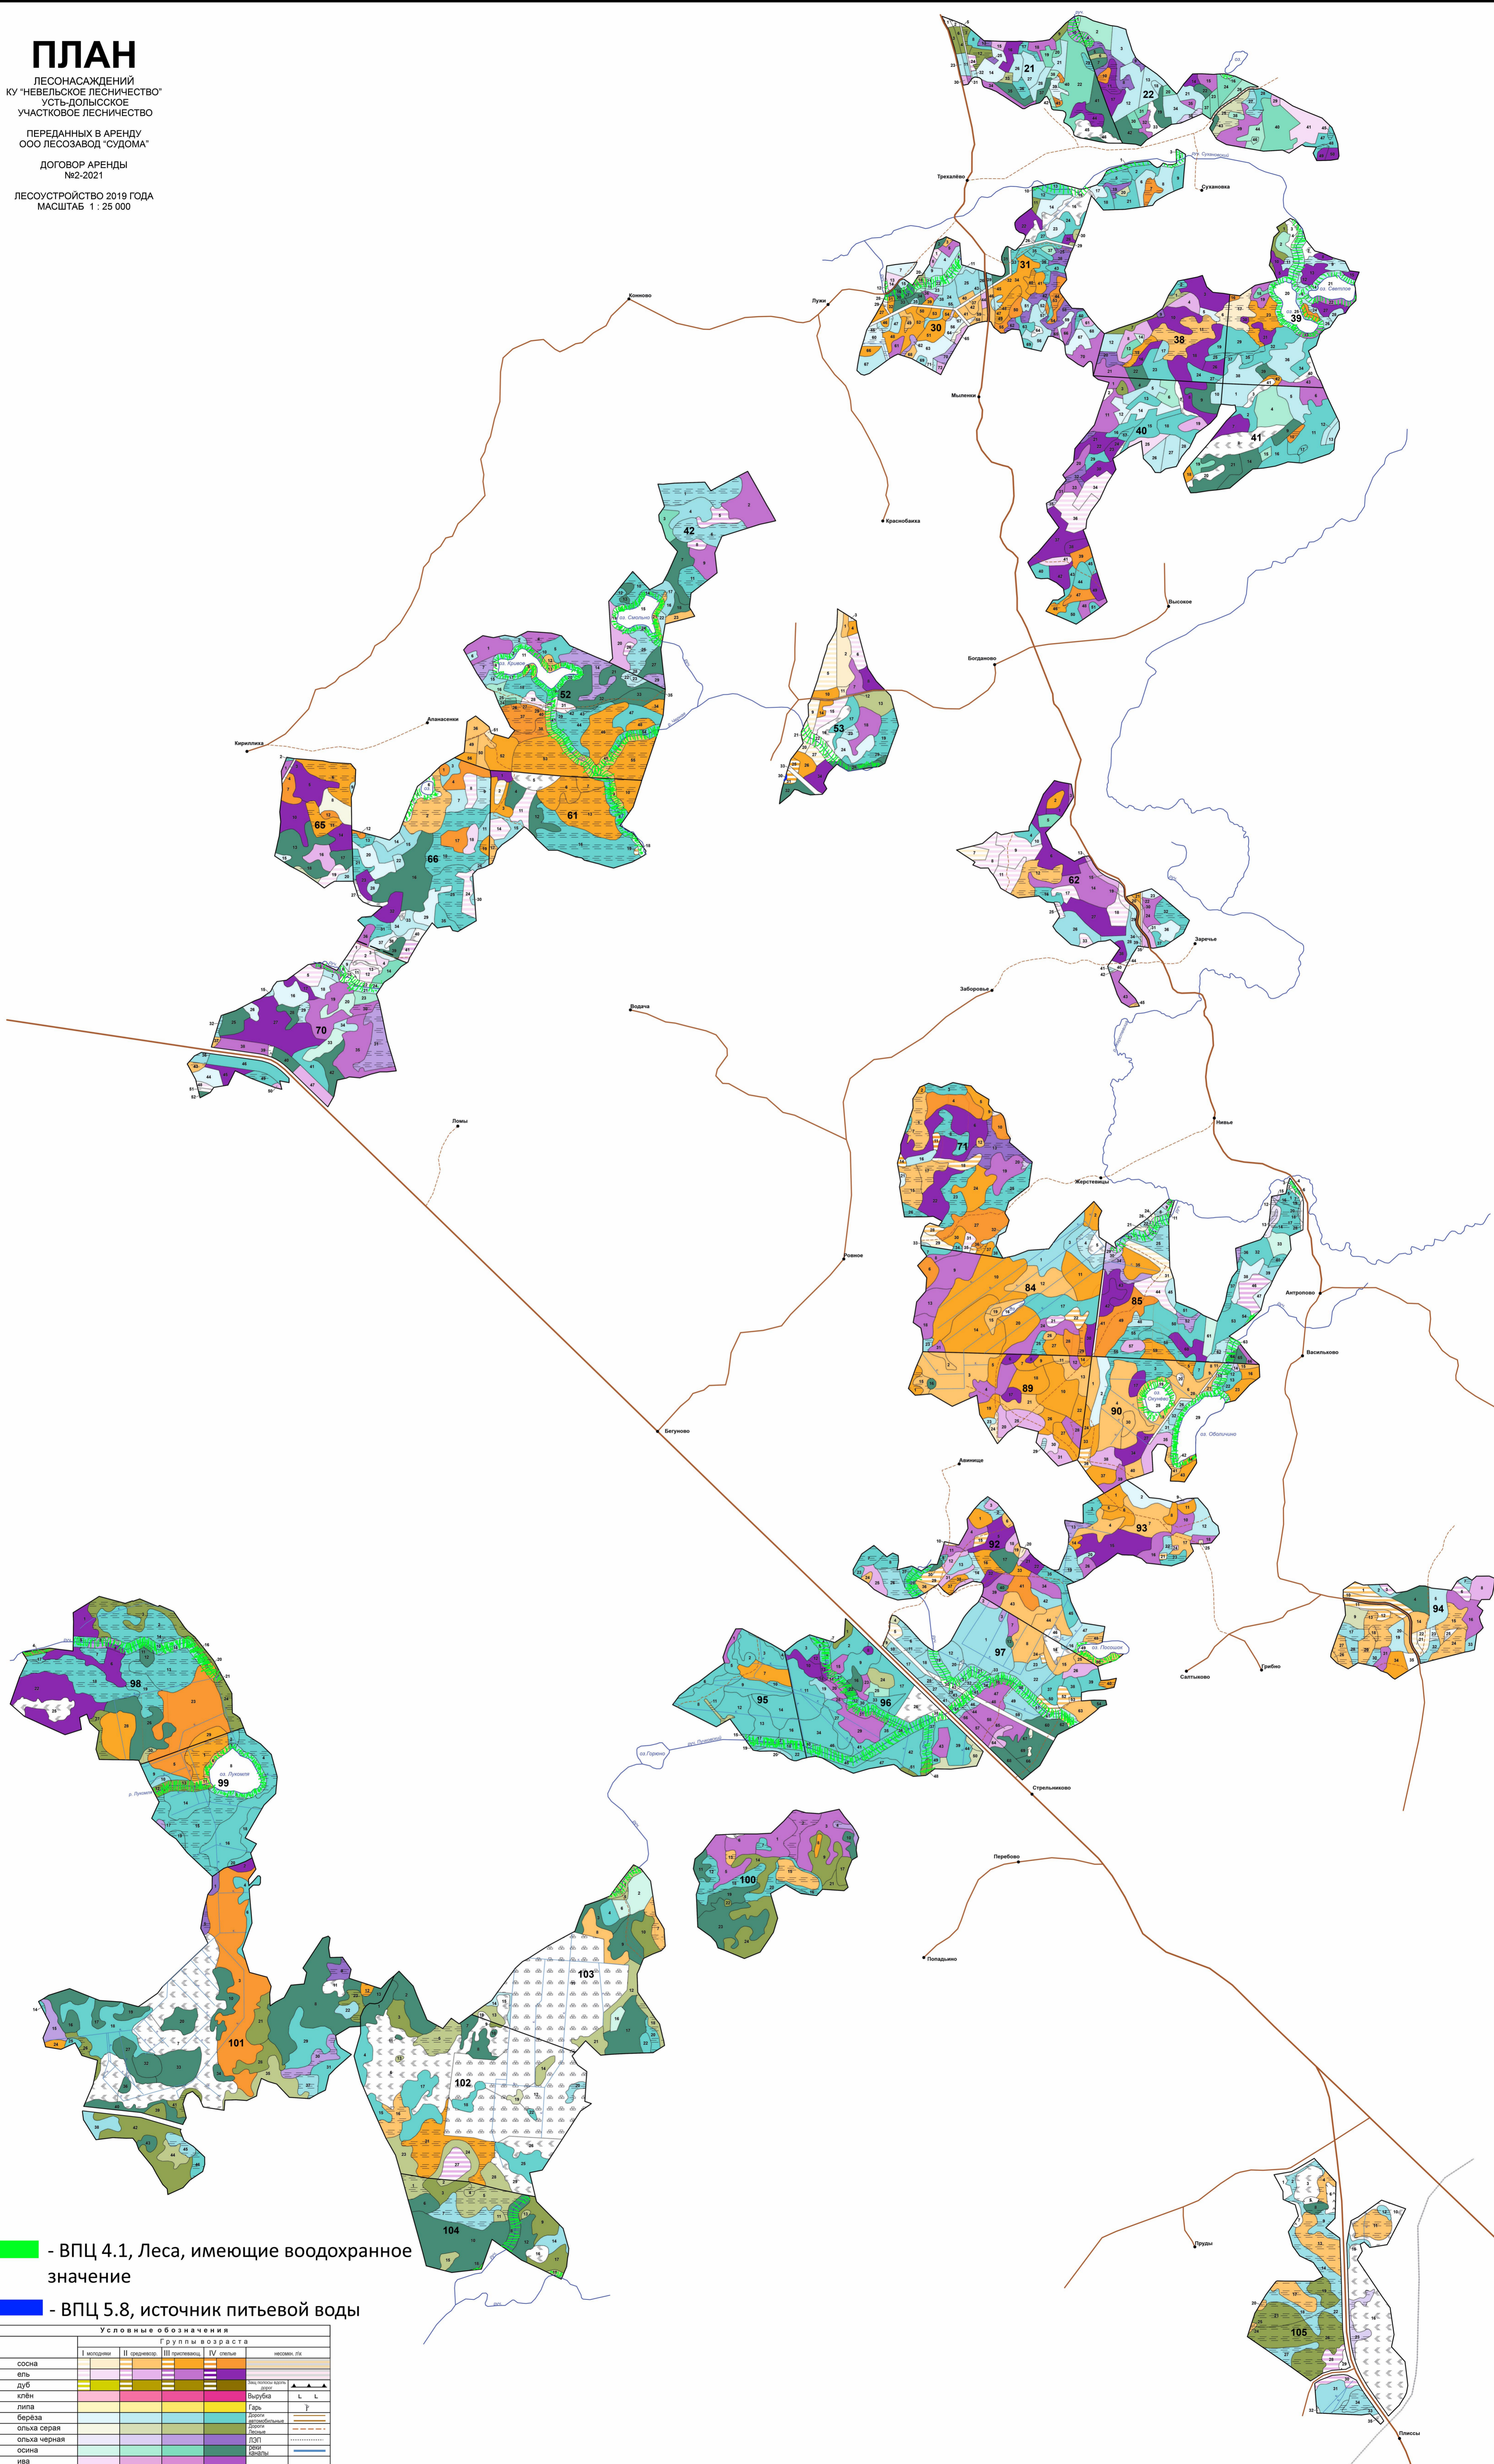

ПЛАН

ЛЕСОНАСАЖДЕНИЙ
КУ "НЕВЕЛЬСКОЕ ЛЕСНИЧЕСТВО"
УСТЬ-ДОЛЫСКОЕ
УЧАСТКОВОЕ ЛЕСНИЧЕСТВО
ПЕРЕДАНЫХ В АРЕНДУ
ООО ЛЕСОЗАВОД "СУДОМА"
ДОГОВОР АРЕНДЫ
№2-2021
ЛЕСОУСТРОЙСТВО 2019 ГОДА
МАСШТАБ 1 : 25 000

■ - ВПЦ 4.1, Леса, имеющие водоохранное значение
■ - ВПЦ 5.8, источник питьевой воды