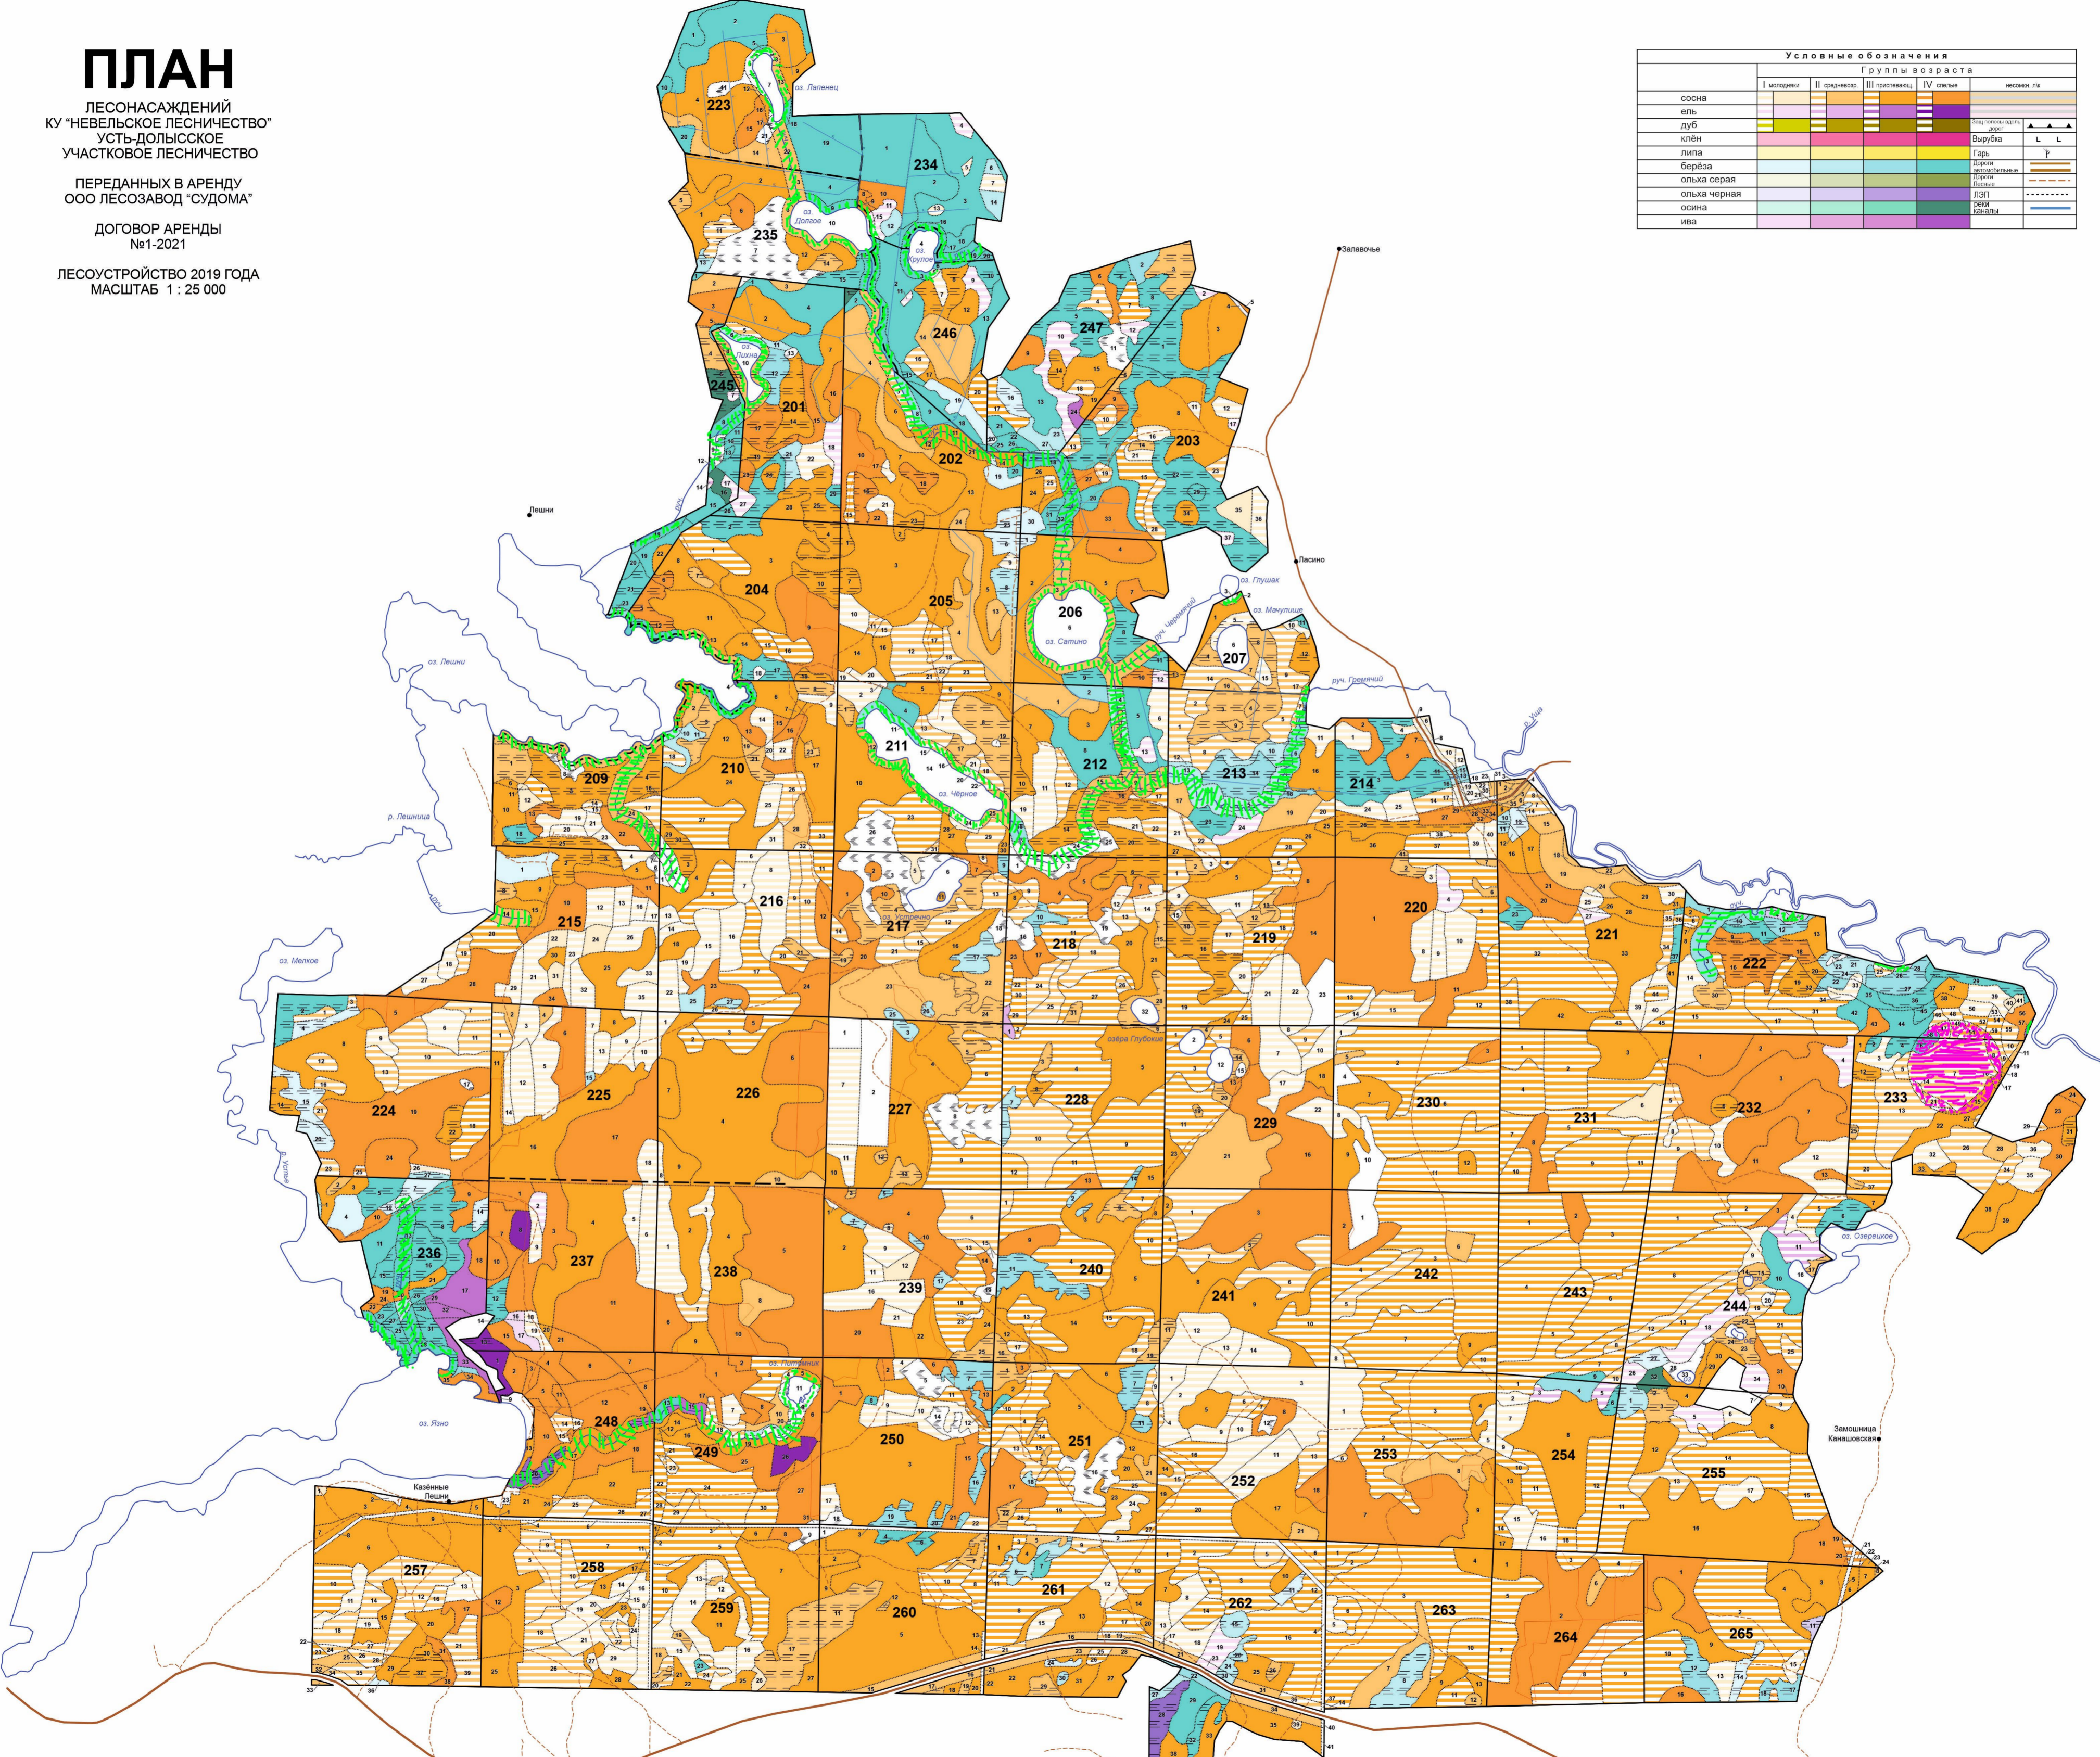

- - ВПЦ 4.1, Леса имеющие водоохранное значение
- - ВПЦ 1.7, Ключевые места обитания животных

	Группы возраста				невозм. лн
	I молодой	II средневозр.	III прорежь	IV старья	
сосна					
ель					
дуб					Мелк. полосу, выруб. дорож.
клен					Вырубка L L
липа					Гарь
береза					Гарь, выруб.-болотн.
ольха серая					Гарь, болотн.
ольха черная					ЛЭП
осина					режт. башлы
ива					

- ВПЦ 3.1, Лесные сообщества с участием редких видов
- ВПЦ 4.1, Леса, имеющие особое водоохранное значение
- ВПЦ 1.7, Ключевые места обитания животных

Условные обозначения	Группы возраста			
	I подростки	II подростки	III подростки	IV подростки
сосна	[Symbol]	[Symbol]	[Symbol]	[Symbol]
ель	[Symbol]	[Symbol]	[Symbol]	[Symbol]
дуб	[Symbol]	[Symbol]	[Symbol]	[Symbol]
клен	[Symbol]	[Symbol]	[Symbol]	[Symbol]
липа	[Symbol]	[Symbol]	[Symbol]	[Symbol]
берёза	[Symbol]	[Symbol]	[Symbol]	[Symbol]
ольха серая	[Symbol]	[Symbol]	[Symbol]	[Symbol]
ольха черная	[Symbol]	[Symbol]	[Symbol]	[Symbol]
осина	[Symbol]	[Symbol]	[Symbol]	[Symbol]
ива	[Symbol]	[Symbol]	[Symbol]	[Symbol]

Символ	Обозначение
[Symbol]	Зем. полоса вдоль дорог
[Symbol]	Вырубка
[Symbol]	Гарь
[Symbol]	Дороги автомобильные
[Symbol]	Дороги Лесные
[Symbol]	ЛЭП
[Symbol]	Каналы